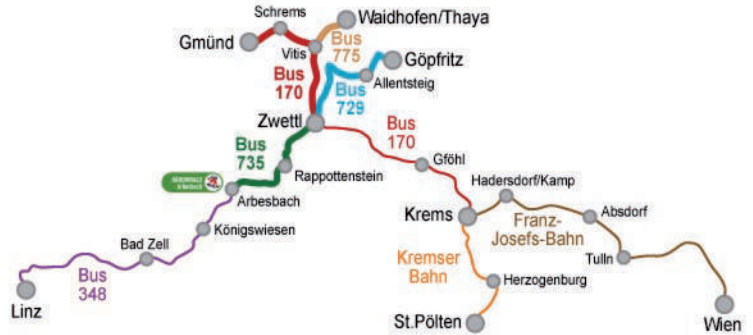

How to get to BEAR SANCTUARY Arbesbach with public transport from Waidhofen/Thaya, Gmünd or Göpfritz

**Timetables from 26 March, 2022
valid from Monday to Friday, if working day**

From the direction of Waidhofen/Thaya with the bus 775 (in the direction of Vitis)

bus number destination	775 Vitis
Waidhofen/Thaya Busbahnhof (Gymnasiumstraße)	08:04
Waidhofen/Thaya Thayapark	08:06
Waidhofen/Thaya Brunner Straße	08:07
Götzweis Abzweigung Ort	08:09
Kainraths Bundesstraße	08:10
Nonndorf bei Grünau Feuerwehr	08:12
Eschenau bei Vitis Bundesstraße	08:13
Grafenschlag bei Vitis Ort	08:15
Vitis Schulen	08:18

In Vitis change to bus WA1 in the direction of Zwettl

From the direction of Gmünd with the bus 170 (in the direction of Krems) to Zwettl

bus number destination	170 Krems/Donau
Gmünd NÖ Bahnhof (Bussteig A1)	08:07
Gmünd NÖ Bahnhofstraße	08:09
Gmünd NÖ Bezirkshauptmannschaft	08:10
Schrems Dr.-Alfred-Besenböck-Straße	08:17
Schrems Busbahnhof	08:19
Vitis Schulen	08:30
Großglobnitz Ortsmitte	08:42
Zwettl NÖ Kampparkplatz	08:52

From Göpfritz with the bus 729 (in the direction of Zwettl)

bus number destination	729 Zwettl
Göpfritz an der Wild Bahnhof (Vorplatz)	08:13
Allentsteig Wurmbacher Allee	08:21
Allentsteig Dr.-Ernst-Krenn-Straße	08:23
Allentsteig Schulen (Zwettler Straße)	08:24
Zwinzen Kapelle	08:26
Bernschlag Ort	08:29
Großkainraths Ortsmitte	08:32
Echsenbach Am Spitz	08:35
Echsenbach Gerweiser Straße	08:36
Gerweis Kapelle	08:39
Hörmanns bei Zwettl Ortsmitte	08:43
Germanns bei Zwettl Feuerwehr	08:46
Gerotten Ortsmitte	08:51
Zwettl NÖ Kampparkplatz	09:00